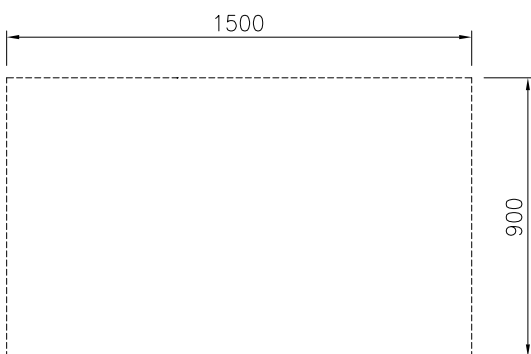

Öppet underskåp,
genomgående, betjänas
från 2 sidor - H2, 1500 mm

Kort specifikation

Pos.

1 500 mm brett öppet, genomgående underskåp för förvaring av kastruller, stekpannor, plåtar etc. Med hygien design och rundade kanter. Enheten är konstruerad enligt DIN 18860-2 med 70 mm indragen sockel. Tillverkad i en robust ramkonstruktion. Arbetsyta i 2 mm 1.4301 (AISI 304). Släta arbetsytor som är enkla att rengöra. THERMODUL-Anslutningssystem ger arbetsytor med minimala skarvar som gör att fett och smuts inte kan tränga ner mellan enheterna.

Konstruktion

- Hygienic design of the open base compartment with large round edges.
- IPX5 kapslingsklass
- 2 mm arbetsyta i 1.4301 (AISI 304).
- Plan ytkonstruktion för att lätt rengöra ytorna.
- Självbärande konstruktion.

Front

Sida

Topp

Viktig information

| | |
|--|---------|
| Yttermått, bredd | |
| 589192 (MC2ACCLOO0) | 1500 mm |
| Yttermått, djup | 900 mm |
| Yttermått, höjd | 450 mm |
| Skåputrymmets invändiga dimensioner (bredd): | 840 mm |
| Skåputrymmets invändiga dimensioner (höjd): | 330 mm |
| Skåputrymmets invändiga dimensioner (djup): | 860 mm |
| Nettovikt: | 29 kg |