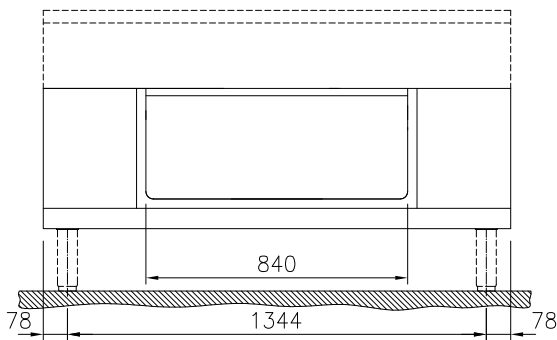

Öppet underskåp,
genomgående, betjänas
från 2 sidor - H2, 1500 mm

Kort specifikation

Pos.

1 500 mm brett öppet, genomgående underskåp för förvaring av kastruller, stekpannor, plåtar etc. Med hygien design och rundade kanter. Enheten är konstruerad enligt DIN 18860-2 med 70 mm indragen sockel. Tillverkad i en robust ramkonstruktion. Arbetsyta i 2 mm 1.4301 (AISI 304). Släta arbetsytor som är enkla att rengöra. THERMODUL-Anslutningssystem ger arbetsytor med minimala skarvar som gör att fett och smuts inte kan tränga ner mellan enheterna.

Konstruktion

- Hygienic design of the open base compartment with large round edges.
- IPX5 kapslingsklass
- 2 mm arbetsyta i 1.4301 (AISI 304).
- Plan ytkonstruktion för att lätt rengöra ytorna.
- Självbärande konstruktion.

Front

Sida

Topp

Viktig information

| | |
|--|---------|
| Yttermått, bredd | |
| 589192 (MC2ACCLOO0) | 1500 mm |
| Yttermått, djup | 900 mm |
| Yttermått, höjd | 450 mm |
| Skåputrymmets invändiga dimensioner (bredd): | 840 mm |
| Skåputrymmets invändiga dimensioner (höjd): | 330 mm |
| Skåputrymmets invändiga dimensioner (djup): | 860 mm |
| Nettovikt: | 29 kg |