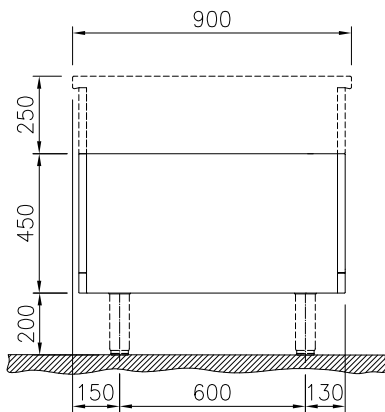

Öppet underskåp,
genomgående, betjänas
från 2 sidor - H2, 1500 mm

Kort specifikation

Pos.

1 500 mm brett öppet, genomgående underskåp för förvaring av kastruller, stekpannor, plåtar etc. Med hygien design och rundade kanter. Enheten är konstruerad enligt DIN 18860-2 med 70 mm indragen sockel. Tillverkad i en robust ramkonstruktion. Arbetsyta i 2 mm 1.4301 (AISI 304). Släta arbetsytor som är enkla att rengöra. THERMODUL-Anslutningssystem ger arbetsytor med minimala skarvar som gör att fett och smuts inte kan tränga ner mellan enheterna.

Konstruktion

- Hygienic design of the open base compartment with large round edges.
- IPX5 kapslingsklass
- 2 mm arbetsyta i 1.4301 (AISI 304).
- Plan ytkonstruktion för att lätt rengöra ytorna.
- Självbärande konstruktion.

Front

Sida

Topp

Viktig information

| | |
|--|---------|
| Yttermått, bredd | |
| 589192 (MC2ACCLOO0) | 1500 mm |
| Yttermått, djup | 900 mm |
| Yttermått, höjd | 450 mm |
| Skåputrymmets invändiga dimensioner (bredd): | 840 mm |
| Skåputrymmets invändiga dimensioner (höjd): | 330 mm |
| Skåputrymmets invändiga dimensioner (djup): | 860 mm |
| Nettovikt: | 29 kg |